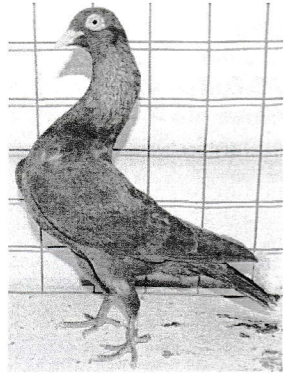

Class 2108 OH
1 At van Jaarsveld *

Swiss Mondain
White Self
Class 2121 YC
1 Chris de Bruin *
2 At van Jaarsveld
Class 2122 YH
1 At van Jaarsveld *
2 Chris de Bruin
Class 2123 OC
1 Chris de Bruin *
2 At van Jaarsveld
3 At van Jaarsveld
Class 2124 OH